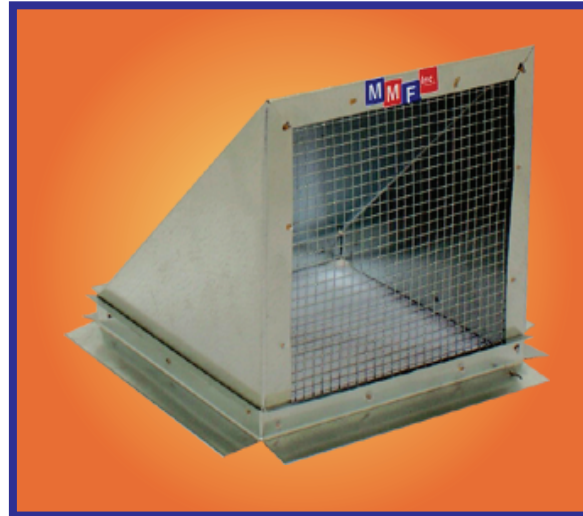

PRODUCT CATALOG

MODULAR METAL FABRICATORS INC.

Eyebrow / Wall Cap with Mesh

Standard with 3/4" Stucco stop – PG – 1/4 Mesh

SIZE	Order QTY	PART NUMBER	Order QTY	PART NUMBER	ADD FOR BACK DRAFT DAMPER	ADD FOR 6" EXTENTION		Order QTY
	28 GALV.		28 BOND.			SIZE	RD	
3 x 3		MPEH0303		MPEHH0303		3"	RD	
4 x 4		MPEH0404		MPEHH0404		4"	RD	
5 x 5		MPEH0505		MPEHH0505		5"	RD	
6 x 6		MPEH0606		MPEHH0606		6"	RD	
7 x 7		MPEH0707		MPEHH0707		7"	RD	
8 x 8		MPEH0808		MPEHH0808		8"	RD	
10 x 4		MPEH1004		MPEHH1004		10"	RD	
10 x 6		MPEH1006		MPEHH1006		12"	RD	
10 x 10		MPEH1010		MPEHH1010		14"	RD	
12 x 4		MPEH1204		MPEHH1204				
12 x 6		MPEH1206		MPEHH1206				
12 x 12		MPEH1212		MPEHH1212				
14 x 10		MPEH1410		MPEHH1410				
14 x 14		MPEH1414		MPEHH1414				
30 x 8		MPEH3008		MPEHH3008				
30 x 10		MPEH3010		MPEHH3010				